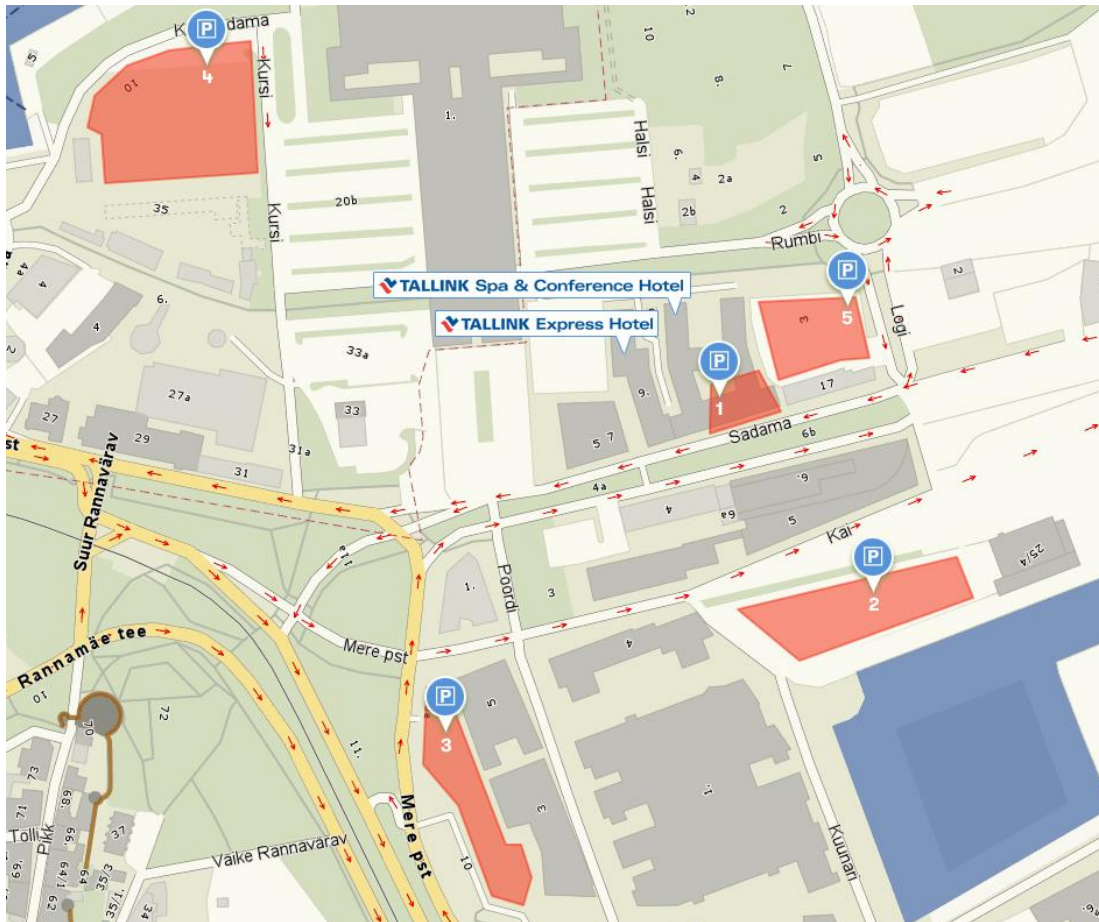

PARKIMINE HOTELLIDE LÄHEDUSES (Tallink Spa & Conference Hotel, Tallink Express Hotel)

Kehtiv alates: **04.01.2019**

Nr	Asukoht	1 h	24 h	Tasumine	Sobib bussidele
1	Tallink Spa & Conference Hotel *	-	17€	Hotelli vastuvõtt	ei
2	Tallinna Sadama Jahisadam (Citypark)	1,50€	9€	Parkimisautomaat	jah
3	Mere pst. 10 (EuroPark EP29)	1,50€	3,50€	Parkimisautomaat	jah
4	Kalasadama 10 (EuroPark EP134)	1€	2€	Parkimisautomaat	jah
5	Logi 3 (Citypark)	1,5€	9€	Parkimisautomaat	ei